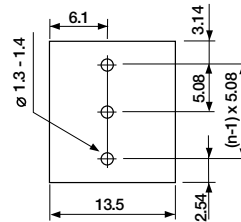

Technical Data			UL	CSA	VDE	UL	CSA	VDE	UL	CSA	VDE	
Rated Voltage	300 V	300 V	250 V	300 V	300 V	250 V	300 V	300 V	300 V	300 V	250 V	
Rated Current	10 A	10 A	16 A	10 A	10 A	16 A	10 A	10 A	10 A	10 A	17.5 A	
Wire Size	#22...14 AWG	#22...14 AWG	1.5 mm ²	#26...14 AWG	#26...16 AWG	1.5 mm ²	#24...12 AWG	#24...12 AWG	1.5 mm ²	#24...12 AWG	1.5 mm ²	
Strip Length	10 mm	10 mm	10 mm	7 mm	7 mm	7 mm	6 mm	6 mm	6 mm	6 mm	6 mm	
Torque Nm (lb. in.)	0.5 (4.4)	0.5 (4.4)	0.5 (4.4)				0.4 (4.4)	0.4 (4.4)	0.4 (4.4)	0.4 (4.4)	0.4 (4.4)	
Pin Length	3.5 mm	3.5 mm	3.5 mm	4.5 mm	4.5 mm	4.5 mm	3.5 mm	3.5 mm	3.5 mm	3.5 mm	3.5 mm	
Poles	Type	Part No.	Poles	Type	Part No.	orange	black	Poles	Type	Part No.	orange	black
1**	TOP 1.5GS/5.08/90/1 OG	64426	2	LMZF 5.08/90/2	170149	172164		2	LM 5.08/135/2	171612	171606	
2	TOP 1.5GS/5.08/90/2 OG	64196	3	LMZF 5.08/90/3	170150	172165		3	LM 5.08/135/3	171613	171607	
3	TOP 1.5GS/5.08/90/3 OG	64206	4	LMZF 5.08/90/4	172156	172166		4	LM 5.08/135/4	999455	999434	
4	TOP 1.5GS/5.08/90/4 OG	64216	5	LMZF 5.08/90/5	170151	172167		5	LM 5.08/135/5	999456	999435	
5	TOP 1.5GS/5.08/90/5 OG	157882	6	LMZF 5.08/90/6	172157	172168		6	LM 5.08/135/6	999457	999436	
6	TOP 1.5GS/5.08/90/6 OG	59386	7	LMZF 5.08/90/7	172158	172169		7	LM 5.08/135/7	999458	999437	
7	TOP 1.5GS/5.08/90/7 OG	59396	8	LMZF 5.08/90/8	172159	172170		8	LM 5.08/135/8	999459	999438	
8	TOP 1.5GS/5.08/90/8 OG	59406	9	LMZF 5.08/90/9	172160	172171		9	LM 5.08/135/9	999460	999439	
9	TOP 1.5GS/5.08/90/9 OG	59416	10	LMZF 5.08/90/10	172161	172172		10	LM 5.08/135/10	999461	999440	
10	TOP 1.5GS/5.08/90/10 OG	64226	11	LMZF 5.08/90/11	172162	172173		11	LM 5.08/135/11	999462	999441	
11	TOP 1.5GS/5.08/90/11 OG	59426	12	LMZF 5.08/90/12	172163	172174		12	LM 5.08/135/12	999463	999442	
12	TOP 1.5GS/5.08/90/12 OG	59436						13	LM 5.08/135/13	999464	999443	
13	TOP 1.5GS/5.08/90/13 OG	995426						14	LM 5.08/135/14	999465	999444	
14	TOP 1.5GS/5.08/90/14 OG	995427						15	LM 5.08/135/15	999466	999445	
15	TOP 1.5GS/5.08/90/15 OG	995428						16	LM 5.08/135/16	999467	999446	
16	TOP 1.5GS/5.08/90/16 OG	995429						17	LM 5.08/135/17	999468	999447	
								18	LM 5.08/135/18	999469	999448	
								19	LM 5.08/135/19	999470	999449	
								20	LM 5.08/135/20	999471	999450	
								21	LM 5.08/135/21	999472	999451	
								22	LM 5.08/135/22	999473	999452	
								23	LM 5.08/135/23	999474	999453	
								24	LM 5.08/135/24	999475	999454	