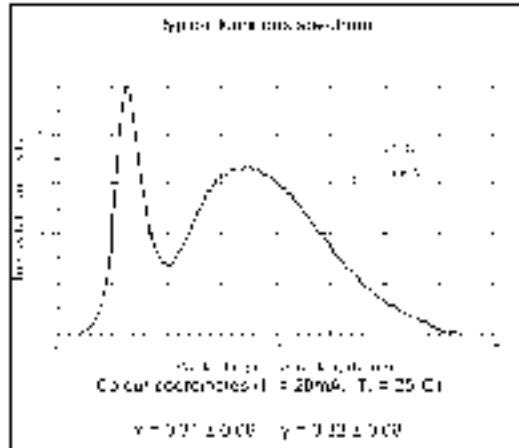

Chicago Miniature Lighting, LLC

Lighting the world since 1910

Elektrische und optische Daten sind bei einer Umgebungstemperatur von 25°C gemessen.
Electrical and optical data are measured at an ambient temperature of 25°C.

Bestell-Nr. Part No.	Farbe Colour	Spannung Voltage	Strom Current	Lichtstärke Lum. Intensity	Dom. Wellenlänge Dom. Wavelength
1508625UR3	Red	12V AC/DC	7mA / 14mA	330mcd	630nm
1508625UG3	Green	12V AC/DC	7mA / 14mA	2100mcd	525nm
1508625UY3	Yellow	12V AC/DC	7mA / 14mA	280mcd	587nm
1508625B3	Blue	12V AC/DC	7mA / 14mA	650mcd	470nm
1508625W3	White Clear	12V AC/DC	7mA / 14mA	1400mcd	x = 0,31 / y = 0,32
1508625W3D	White Diffuse	12V AC/DC	7mA / 14mA	700mcd	x = 0,31 / y = 0,32