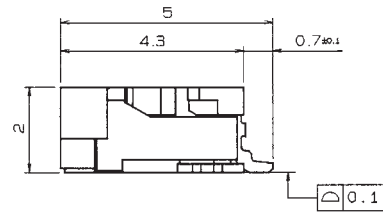

0.5mm Pitch
SERIES

6212/6262

0.5mmピッチ RA SMT 上接点 スライドロック
0.5mmPitch RA SMT Top contact Slide lock

推奨基板取付寸法 (コネクタ搭載側)
MOUNTING LAYOUT (CONN. MOUNTING SIDE)

極数 NO. OF POS	A	B	C	D
5	6.8	2.0	8.8	3.1
6	7.3	2.5	9.3	3.6
7	7.8	3.0	9.8	4.1
8	8.3	3.5	10.3	4.6
9	8.8	4.0	10.8	5.1
10	9.3	4.5	11.3	5.6
11	9.8	5.0	11.8	6.1
12	10.3	5.5	12.3	6.6
13	10.8	6.0	12.8	7.1
14	11.3	6.5	13.3	7.6
15	11.8	7.0	13.8	8.1
16	12.3	7.5	14.3	8.6
17	12.8	8.0	14.8	9.1
18	13.3	8.5	15.3	9.6
19	13.8	9.0	15.8	10.1
20	14.3	9.5	16.3	10.6
21	14.8	10.0	16.8	11.1
22	15.3	10.5	17.3	11.6
23	15.8	11.0	17.8	12.1
24	16.3	11.5	18.3	12.6
25	16.8	12.0	18.8	13.1
26	17.3	12.5	19.3	13.6
27	17.8	13.0	19.8	14.1
28	18.3	13.5	20.3	14.6
29	18.8	14.0	20.8	15.1
30	19.3	14.5	21.3	15.6
32	20.3	15.5	22.3	16.6
33	19.8	16.0	22.8	17.1
34	21.3	16.5	23.3	17.6
35	21.8	17.0	23.8	18.1
36	22.3	17.5	24.3	18.6
38	23.3	18.5	25.3	19.6
40	24.3	19.5	26.3	20.6